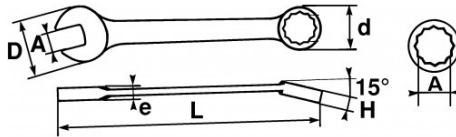

Aus Chrom-Vanadium-Stahl geschmiedet. Verbindung von 2 Köpfen der gleichen Öffnung, was mit dem Gabelkopf ein rasches Herangehen an den Anziehvorgang und eine kraftvolle Klemmung mit dem Ringschlüsselkopf ermöglicht, dessen Kröpfung von 15° ein bequemes Hantieren auf ebenen Oberflächen garantiert. Griffkomfort-optimierte Form. Hochglanzverchromtes Finish. Ringschlüssel mit Drive-Oberflächenprofil.

### SAM Outillage

10 rue Camille de Rochetaillée  
42000 Saint-Etienne - France

RCS Saint-Etienne B 338 002 231 | SAS au capital de 8 189 583 €

<https://www.sam-outillage.de/>

**SPEZIFISCHE DATEN**

Bezeichnung	RING-/MAULSCHLÜSSEL 1 1/4" MIT EDELSTAHL-CLIP FME
Händlerangabe	50-1"1/4-FME
L (mm)	320
Gewicht (g)	365
H (mm)	13.6
d (mm)	46.5
e (mm)	8
D (mm)	67
A"	1"1/4
Garantie	O